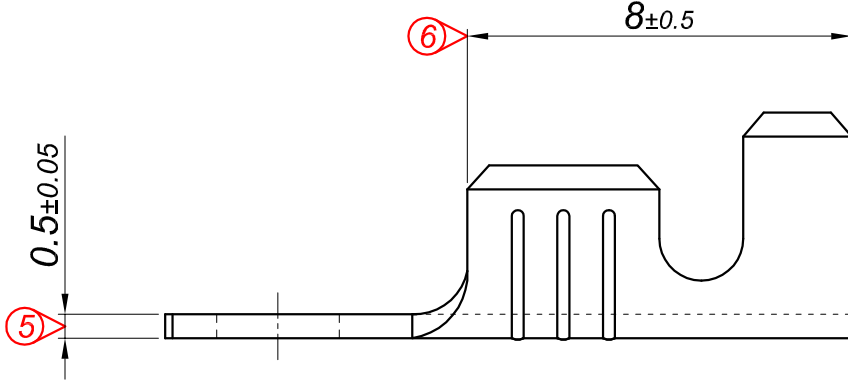

PARÇA KODU PART CODE	PARÇA ADI PART NAME	s ÖLÇÜSÜ (KALINLIK) s MEASURE (THICKNESS)	Malzeme Material	Kaplama / Coating		
				SN	AG	Nİ
TŞ 2465 DP	KARE SİGORTA TERMİNAL Ø2.6 =DP=	-----	(CuZn30) Pirinç / Brass	-	-	-
TŞ 2465 RP	KARE SİGORTA TERMİNAL Ø2.6 =RP=	-----	(CuZn30) Pirinç / Brass	-	-	-
TŞ 2465 RPK	KARE SİGORTA TERMİNAL Ø2.6 =RPK=	-----	(CuZn30) Pirinç / Brass	+	-	-

Perspektif
Perspective

Kablo Kesiti
Wire Section : 1 - 2.50 mm²

Resim üzerinden ölçü almayınız
do not measure on drawing

Tarih / Date	31.07.2013	İmza / Signature	Ölçek / Scale		
Çizen / Desing	M.Yağcı		5 / 1		
Onay / Approval	S.Gölcük		No	Değişiklik / Revision	Tarih/Date
	Parça Adı: Part Name	KARE SİGORTA TERMİNAL Ø2.6		Parça Kodu: Part Code	TŞ 2465