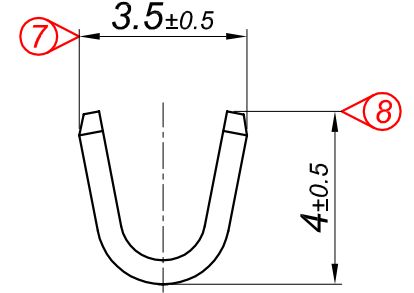

PARÇA KODU PART CODE	PARÇA ADI PART NAME	s ÖLÇÜSÜ (KALINLIK) s MEASURE (THICKNESS)	Malzeme Material	Kaplama / Coating		
				SN	AG	Nİ
TŞ 2465 DP	KARE SİGORTA TERMİNAL Ø2.6 =DP=	-----	(CuZn30) Pirinç / Brass	-	-	-
TŞ 2465 RP	KARE SİGORTA TERMİNAL Ø2.6 =RP=	-----	(CuZn30) Pirinç / Brass	-	-	-
TŞ 2465 RPK	KARE SİGORTA TERMİNAL Ø2.6 =RPK=	-----	(CuZn30) Pirinç / Brass	+	-	-

Perspektif
Perspective

Kablo Kesiti
Wire Section : 1 - 2.50 mm²

Resim üzerinden ölçü almayınız
do not measure on drawing

Tarih / Date	31.07.2013	İmza / Signature	Ölçek / Scale		
Çizen / Desing	M.Yağcı		5 / 1		
Onay / Approval	S.Gölcük		No	Değişiklik / Revision	Tarih/Date
	Parça Adı: Part Name	KARE SİGORTA TERMİNAL Ø2.6		Parça Kodu: Part Code	TŞ 2465