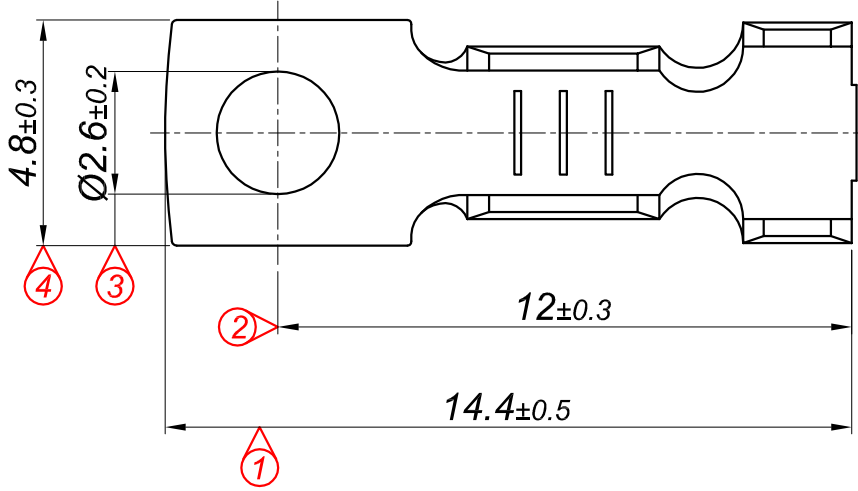

PARÇA KODU PART CODE	PARÇA ADI PART NAME	s ÖLÇÜSÜ (KALINLIK) s MEASURE (THICKNESS)	Malzeme Material	Kaplama / Coating		
				SN	AG	Nİ
TŞ 2465 DP	KARE SİGORTA TERMİNAL Ø2.6 =DP=	-----	(CuZn30) Pirinç / Brass	-	-	-
TŞ 2465 RP	KARE SİGORTA TERMİNAL Ø2.6 =RP=	-----	(CuZn30) Pirinç / Brass	-	-	-
TŞ 2465 RPK	KARE SİGORTA TERMİNAL Ø2.6 =RPK=	-----	(CuZn30) Pirinç / Brass	+	-	-

Perspektif
Perspective

Kablo Kesiti
Wire Section : 1 - 2.50 mm²

Resim üzerinden ölçü almayınız
do not measure on drawing

Tarih / Date	31.07.2013	İmza / Signature	Ölçek / Scale		
Çizen / Desing	M.Yağcı		5 / 1		
Onay / Approval	S.Gölcük		No	Değişiklik / Revision	Tarih/Date
	Parça Adı: Part Name	KARE SİGORTA TERMİNAL Ø2.6		Parça Kodu: Part Code	TŞ 2465