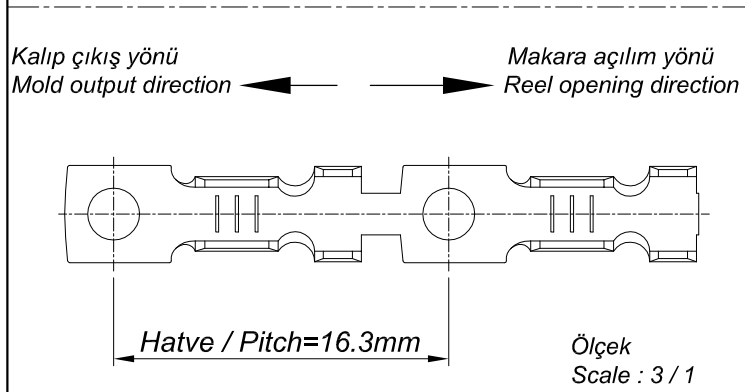

PARÇA KODU PART CODE	PARÇA ADI PART NAME	s ÖLÇÜSÜ (KALINLIK) s MEASURE (THICKNESS)	Malzeme Material	Kaplama / Coating		
				SN	AG	Nİ
TŞ 2465 DP	KARE SİGORTA TERMİNAL Ø2.6 =DP=	-----	(CuZn30) Pirinç / Brass	-	-	-
TŞ 2465 RP	KARE SİGORTA TERMİNAL Ø2.6 =RP=	-----	(CuZn30) Pirinç / Brass	-	-	-
TŞ 2465 RPK	KARE SİGORTA TERMİNAL Ø2.6 =RPK=	-----	(CuZn30) Pirinç / Brass	+	-	-

Perspektif
Perspective

Kablo Kesiti
Wire Section : 1 - 2.50 mm²

Resim üzerinden ölçü almayınız
do not measure on drawing

Tarih / Date	31.07.2013	İmza / Signature	Ölçek / Scale		
Çizen / Desing	M.Yağcı		5 / 1		
Onay / Approval	S.Gölcük		No	Değişiklik / Revision	Tarih/Date
	Parça Adı: Part Name	KARE SİGORTA TERMİNAL Ø2.6		Parça Kodu: Part Code	TŞ 2465