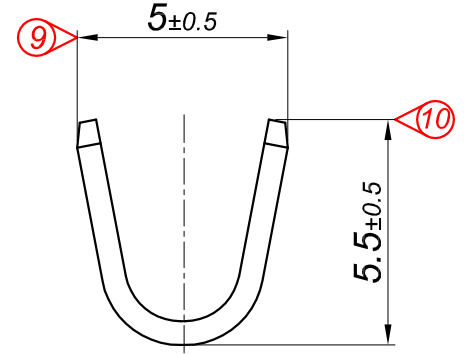

PARÇA KODU PART CODE	PARÇA ADI PART NAME	s ÖLÇÜSÜ (KALINLIK) s MEASURE (THICKNESS)	Malzeme Material	Kaplama / Coating		
				SN	AG	Nİ
TŞ 2465 DP	KARE SİGORTA TERMİNAL Ø2.6 =DP=	-----	(CuZn30) Pirinç / Brass	-	-	-
TŞ 2465 RP	KARE SİGORTA TERMİNAL Ø2.6 =RP=	-----	(CuZn30) Pirinç / Brass	-	-	-
TŞ 2465 RPK	KARE SİGORTA TERMİNAL Ø2.6 =RPK=	-----	(CuZn30) Pirinç / Brass	+	-	-

Perspektif
Perspective

Kablo Kesiti
Wire Section : 1 - 2.50 mm²

Resim üzerinden ölçü almayınız
do not measure on drawing

Tarih / Date	31.07.2013	İmza / Signature	Ölçek / Scale		
Çizen / Desing	M.Yağcı		5 / 1		
Onay / Approval	S.Gölcük		No	Değişiklik / Revision	Tarih/Date
	Parça Adı: Part Name	KARE SİGORTA TERMİNAL Ø2.6		Parça Kodu: Part Code	TŞ 2465